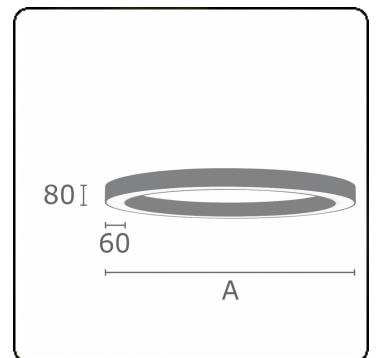

Anilo Direct - satiniert - MO - RAL 9005
05.49006153-9005

Leuchtendaten

Montage	Decke
Lichtaustritt	Direkt
Leuchten Abdeckung	Opale Abdeckung
Schutzgrad	IP 20
Gehäuse	Aluminium
Verarbeitung	RAL 9005 Tiefschwarz
Prüfzeichen	CE, ISO 9001

Lichttechnische Daten

UGR	>19
CIE Fluxcode	47 78 95 100 100

Abmessungen

A	2500 mm
---	---------

Bemerkungen

Deckenleuchte - Direkt - satiniert - MO - RAL 9005

ENERGY

Verrijgbaar op aanvraag.