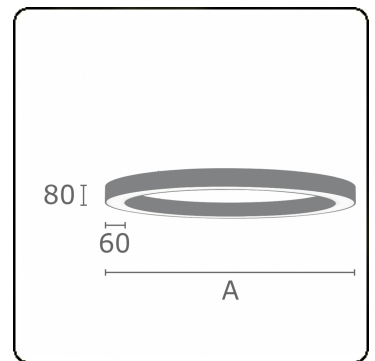

Anilo Direct - satiniert - MO - RAL 9005  
05.49006154-9005

**Leuchtendaten**

Montage	Decke
Lichtaustritt	Direkt
Leuchten Abdeckung	Opale Abdeckung
Schutzgrad	IP 20
Gehäuse	Aluminium
Verarbeitung	RAL 9005 Tiefschwarz
Prüfzeichen	CE, ISO 9001

**Lichttechnische Daten**

UGR	>19
CIE Fluxcode	47 78 95 100 100

**Abmessungen**

A	2500 mm
---	---------

**Bemerkungen**

Deckenleuchte - Direkt - satiniert - MO - RAL 9005

**ENERGY**

Verrijgbaar op aanvraag.