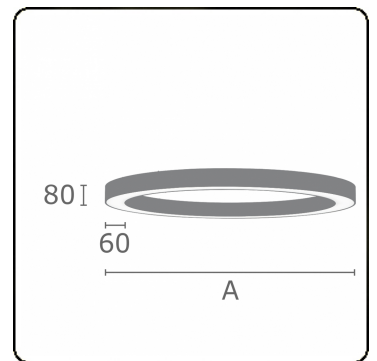

Anilo Direct - satiniert - MO - RAL 9005
05.49006163-9005

Leuchtendaten

Montage	Decke
Lichtaustritt	Direkt
Leuchten Abdeckung	Opale Abdeckung
Schutzgrad	IP 20
Gehäuse	Aluminium
Verarbeitung	RAL 9005 Tiefschwarz
Prüfzeichen	CE, ISO 9001

Lichttechnische Daten

UGR	>19
CIE Fluxcode	47 78 95 100 100

Abmessungen

A	3000 mm
---	---------

Bemerkungen

Deckenleuchte - Direkt - satiniert - MO - RAL 9005

ENERGY

Verrijgbaar op aanvraag.