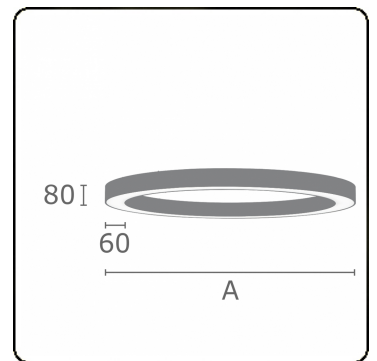

Anilo Direct - satiniert - MO - RAL 9005
05.49006164-9005

Leuchtendaten

Montage	Decke
Lichtaustritt	Direkt
Leuchten Abdeckung	Opale Abdeckung
Schutzgrad	IP 20
Gehäuse	Aluminium
Verarbeitung	RAL 9005 Tiefschwarz
Prüfzeichen	CE, ISO 9001

Lichttechnische Daten

UGR	>19
CIE Fluxcode	47 78 95 100 100

Abmessungen

A	3000 mm
---	---------

Bemerkungen

Deckenleuchte - Direkt - satiniert - MO - RAL 9005

ENERGY

Verrijgbaar op aanvraag.