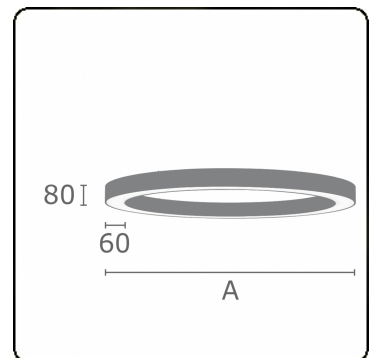

**Elektrische Gegevens**

Veiligheidsklasse	I
Voeding	230V
Voorschakelapparaat	Stroomvoeding touch-dim

**Lampgegevens**

Lamptype	LED 3000K
Wattage	171W
Armatuur vermogen	171W
Armatuur lichtstroom	13043
Aantal	1
Levensduur LED module	L80/B10 = 50000h
Kleurtolerantie	MacAdam 3
CRI	>80

**Lichttechnische gegevens**

UGR	>19
CIE Fluxcode	48 79 96 100 100

**Afmetingen**

A	4000 mm
---	---------

**Opmerkingen**

Plafondarmatuur - Direct - satiné - MO - RAL 9005

**ENERGY**

Verrijgbaar op aanvraag.