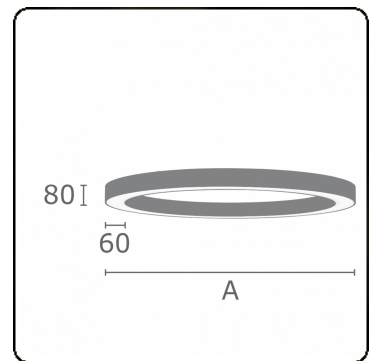

Anilo Direct - satiniert - MO - RAL 9005  
05.49006173-9005

**Leuchtendaten**

Montage	Decke
Lichtaustritt	Direkt
Leuchten Abdeckung	Opale Abdeckung
Schutzgrad	IP 20
Gehäuse	Aluminium
Verarbeitung	RAL 9005 Tiefschwarz
Prüfzeichen	CE, ISO 9001

**Lichttechnische Daten**

UGR	>19
CIE Fluxcode	47 78 95 100 100

**Abmessungen**

A	4000 mm
---	---------

**Bemerkungen**

Deckenleuchte - Direkt - satiniert - MO - RAL 9005

**ENERGY**

Verrijgbaar op aanvraag.