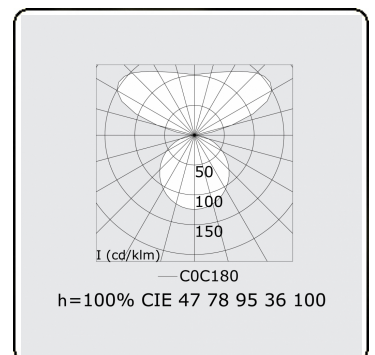

Elektrische Gegevens

Veiligheidsklasse	I
Voeding	230V
Voorschakelapparaat	Stroomvoeding

Lampgegevens

Lamptype	LED 3000K
Wattage	103W
Armatuur vermogen	103W
Armatuur lichtstroom	8939
Aantal	1
Levensduur LED module	L80/B10 = 50000h
Kleurtolerantie	MacAdam 3
CRI	>80

Lichttechnische gegevens

UGR	>19
CIE Fluxcode	47 78 95 36 100

Afmetingen

A	900 mm
---	--------

Opmerkingen

Pendelarmatuur - Direct/Indirect - satiné - MO - RAL 9006

ENERGY

A
 Verkrijgbaar op aanvraag.
B
 Disponible sur demande.
C
D
 Available on request.
E
F
 Auf Anfrage.
G