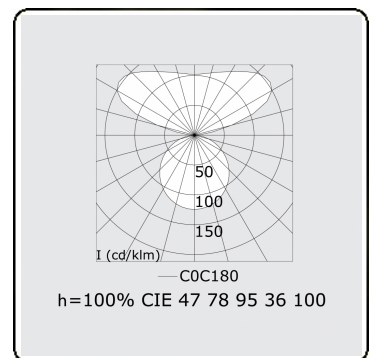

**Elektrische Gegevens**

Veiligheidsklasse	I
Voeding	230V
Voorschakelapparaat	Stroomvoeding

**Lampgegevens**

Lamptype	LED 4000K
Wattage	103W
Armatuur vermogen	103W
Armatuur lichtstroom	9560
Aantal	1
Levensduur LED module	L80/B10 = 50000h
Kleurtolerantie	MacAdam 3
CRI	>80

**Lichttechnische gegevens**

UGR	>19
CIE Fluxcode	47 78 95 36 100

**Afmetingen**

A	900 mm
---	--------

**Opmerkingen**

Pendelarmatuur - Direct/Indirect - satiné - MO - RAL 9006

**ENERGY**

Verrijgbaar op aanvraag.