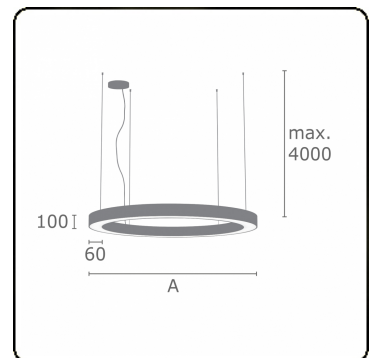

**Lichttechnische gegevens**

UGR	>19
CIE Fluxcode	47 78 95 36 100

**Afmetingen**

A	900 mm
---	--------

**Opmerkingen**

Pendelarmatuur - Direct/Indirect - satiné - MO - RAL 9006

**ENERGY**

Verrijgbaar op aanvraag.