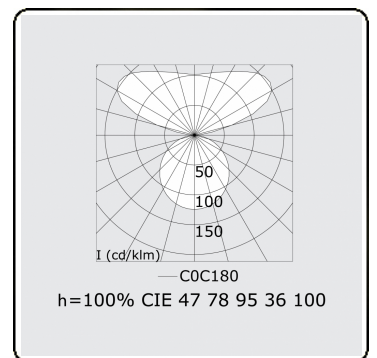

**Lichttechnische gegevens**

UGR	>19
CIE Fluxcode	47 78 95 36 100

**Afmetingen**

A	1200 mm
---	---------

**Opmerkingen**

Pendelarmatuur - Direct/Indirect - satiné - MO - RAL 9006

**ENERGY**

A  
 Verkrijgbaar op aanvraag.  
B  
 Disponible sur demande.  
C  
D  
 Available on request.  
E  
F  
 Auf Anfrage.  
G