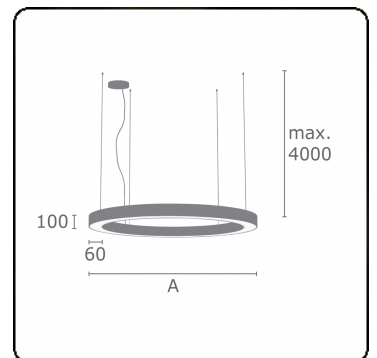

**Lichttechnische gegevens**

UGR	>19
CIE Fluxcode	47 78 95 36 100

**Afmetingen**

A	1200 mm
---	---------

**Opmerkingen**

Pendelarmatuur - Direct/Indirect - satiné - MO - RAL 9006

**ENERGY**

A  
 Verkrijgbaar op aanvraag.  
B  
 Disponible sur demande.  
C  
D  
 Available on request.  
E  
F  
 Auf Anfrage.  
G