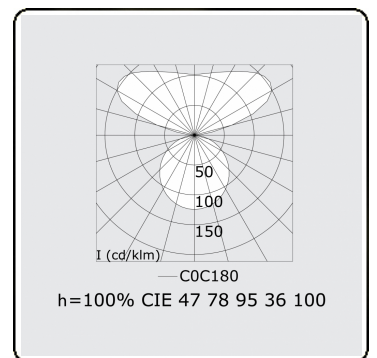

Lichttechnische gegevens

UGR	>19
CIE Fluxcode	47 78 95 36 100

Afmetingen

A	1200 mm
---	---------

Opmerkingen

Pendelarmatuur - Direct/Indirect - satiné - MO - RAL 9006

ENERGY

A
 Verkrijgbaar op aanvraag.
B
 Disponible sur demande.
C
D
 Available on request.
E
F
 Auf Anfrage.
G