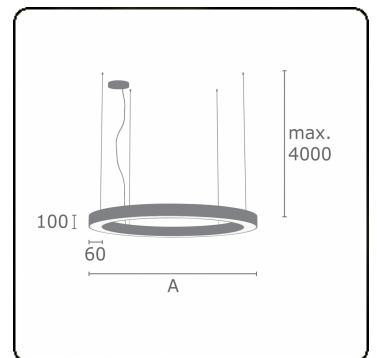

Lichttechnische gegevens

UGR	>19
CIE Fluxcode	47 78 95 36 100

Afmetingen

A	1200 mm
---	---------

Opmerkingen

Pendelarmatuur - Direct/Indirect - satiné - MO - RAL 9006

ENERGY

A
 Verkrijgbaar op aanvraag.
B
 Disponible sur demande.
C
D
 Available on request.
E
F
 Auf Anfrage.
G