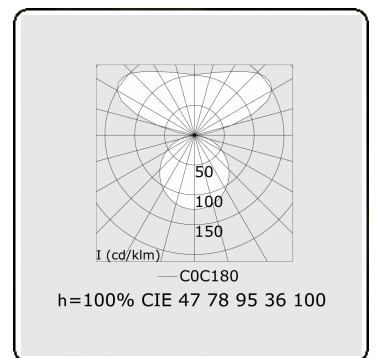

Lichttechnische gegevens

UGR	>19
CIE Fluxcode	47 78 95 36 100

Afmetingen

A	1200 mm
---	---------

Opmerkingen

Pendelarmatuur - Direct/Indirect - satiné - MO - RAL 9006

ENERGY

Verrijgbaar op aanvraag.