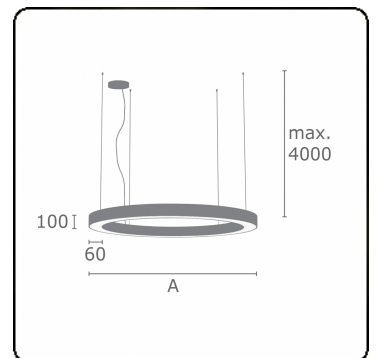

Lichttechnische gegevens

UGR	>19
CIE Fluxcode	47 78 95 36 100

Afmetingen

A	1200 mm
---	---------

Opmerkingen

Pendelarmatuur - Direct/Indirect - satiné - MO - RAL 9006

ENERGY

Verrijgbaar op aanvraag.