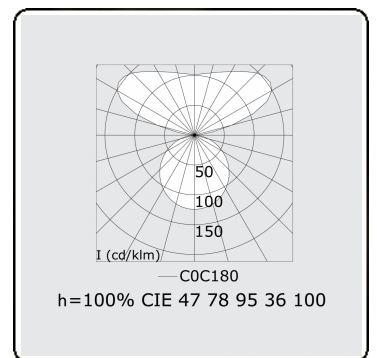

Lichttechnische gegevens

| | |
|--------------|-----------------|
| UGR | >19 |
| CIE Fluxcode | 47 78 95 36 100 |

Afmetingen

| | |
|---|---------|
| A | 1200 mm |
|---|---------|

Opmerkingen

Pendelarmatuur - Direct/Indirect - satiné - MO - RAL 9006