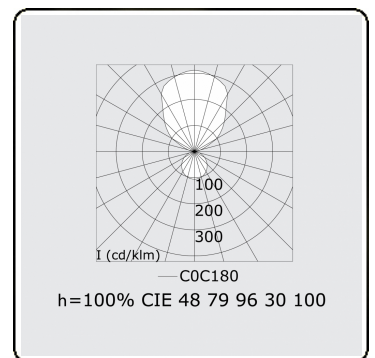

Elektrische Gegevens

Veiligheidsklasse	I
Voeding	230V
Voorschakelapparaat	Stroomvoeding

Lampgegevens

Lamptype	LED 4000K
Wattage	193W
Armatuur vermogen	193W
Armatuur lichtstroom	19860
Aantal	1
Levensduur LED module	L80/B10 = 50000h
Kleurtolerantie	MacAdam 3
CRI	>80

Lichttechnische gegevens

UGR	>19
CIE Fluxcode	47 78 95 36 100

Afmetingen

A	1500 mm
---	---------

Opmerkingen

Pendelarmatuur - Direct/Indirect - satiné - MO - RAL 9006

ENERGY

Verrijgbaar op aanvraag.