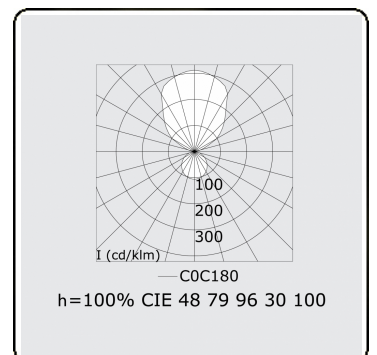

Anilo Direct/Indirect - satiné - MO - RAL 9006
04.49100143-9006

Armatuurgegevens

Montage	Gependeld
Lichtuittreding	Direct-Indirect
Afscherming	Opale plexi
Beschermingsgraad	IP 20
Behuizing	Aluminium
Afwerking	RAL 9006 Blank aluminiumkleurig
Keurmerken	CE, ISO 9001

Elektrische Gegevens

Veiligheidsklasse	I
Voeding	230V
Voorschakelapparaat	Stroomvoeding

Lampgegevens

Lamptype	LED 3000K
Wattage	207W
Armatuur vermogen	207W
Armatuur lichtstroom	20626
Aantal	1
Levensduur LED module	L80/B10 = 50000h
Kleurtolerantie	MacAdam 3
CRI	>80

Lichttechnische gegevens

UGR	>19
CIE Fluxcode	47 78 95 36 100

Afmetingen

A	2000 mm
---	---------

Opmerkingen

Pendelarmatuur - Direct/Indirect - satiné - MO - RAL 9006

ENERGY

A
 Verkrijgbaar op aanvraag.
B
 Disponible sur demande.
C
D
 Available on request.
E
F
 Auf Anfrage.
G