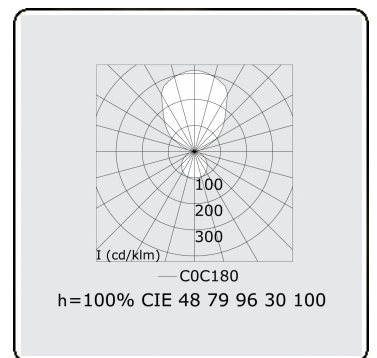

Elektrische Gegevens

Veiligheidsklasse	I
Voeding	230V
Voorschakelapparaat	Stroomvoeding

Lampgegevens

Lamptype	LED 3000K
Wattage	207W
Armatuur vermogen	207W
Armatuur lichtstroom	20626
Aantal	1
Levensduur LED module	L80/B10 = 50000h
Kleurtolerantie	MacAdam 3
CRI	>80

Lichttechnische gegevens

UGR	>19
CIE Fluxcode	47 78 95 36 100

Afmetingen

A	2000 mm
---	---------

Opmerkingen

Pendelarmatuur - Direct/Indirect - satiné - MO - RAL 9006

ENERGY

A
 Verkrijgbaar op aanvraag.
B
 Disponible sur demande.
C
D
 Available on request.
E
F
 Auf Anfrage.
G