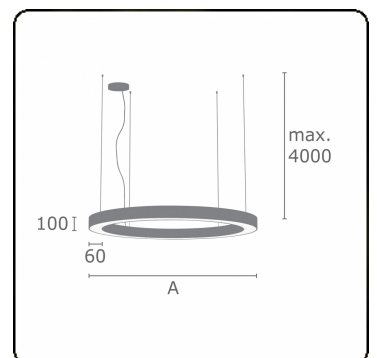

Lichttechnische gegevens

UGR	>19
CIE Fluxcode	47 78 95 36 100

Afmetingen

A	2000 mm
---	---------

Opmerkingen

Pendelarmatuur - Direct/Indirect - satiné - MO - RAL 9006

ENERGY

A
 Verkrijgbaar op aanvraag.
B
 Disponible sur demande.
C
D
 Available on request.
E
F
 Auf Anfrage.
G