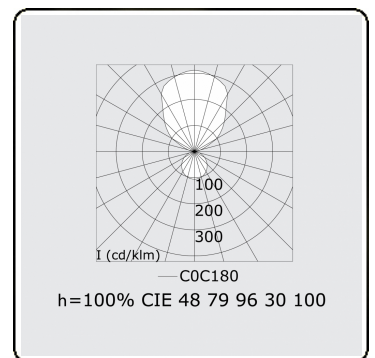

Elektrische Gegevens

Veiligheidsklasse	I
Voeding	230V
Voorschakelapparaat	Stroomvoeding

Lampgegevens

Lamptype	LED 4000K
Wattage	245W
Armatuur vermogen	245W
Armatuur lichtstroom	27930
Aantal	1
Levensduur LED module	L80/B10 = 50000h
Kleurtolerantie	MacAdam 3
CRI	>80

Lichttechnische gegevens

UGR	>19
CIE Fluxcode	47 78 95 36 100

Afmetingen

A	2500 mm
---	---------

Opmerkingen

Pendelarmatuur - Direct/Indirect - satiné - MO - RAL 9006

ENERGY

Verrijgbaar op aanvraag.