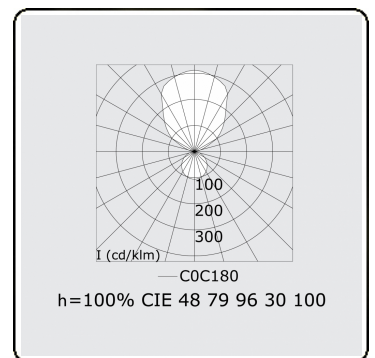

Elektrische Gegevens

Veiligheidsklasse	I
Voeding	230V
Voorschakelapparaat	Stroomvoeding

Lampgegevens

Lamptype	LED 3000K
Wattage	296W
Armatuur vermogen	296W
Armatuur lichtstroom	31594
Aantal	1
Levensduur LED module	L80/B10 = 50000h
Kleurtolerantie	MacAdam 3
CRI	>80

Lichttechnische gegevens

UGR	>19
CIE Fluxcode	47 78 95 36 100

Afmetingen

A	3000 mm
---	---------

Opmerkingen

Pendelarmatuur - Direct/Indirect - satiné - MO - RAL 9006

ENERGY

A
 Verkrijgbaar op aanvraag.
B
 Disponible sur demande.
C
D
 Available on request.
E
F
 Auf Anfrage.
G