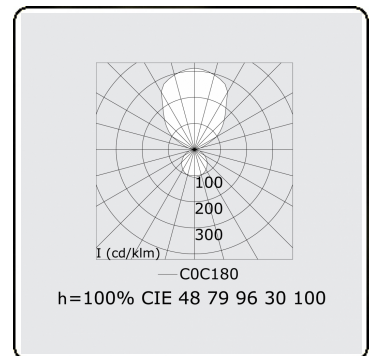

Elektrische Gegevens

Veiligheidsklasse	I
Voeding	230V
Voorschakelapparaat	Stroomvoeding

Lampgegevens

Lamptype	LED 3000K
Wattage	296W
Armatuur vermogen	296W
Armatuur lichtstroom	31594
Aantal	1
Levensduur LED module	L80/B10 = 50000h
Kleurtolerantie	MacAdam 3
CRI	>80

Lichttechnische gegevens

UGR	>19
CIE Fluxcode	47 78 95 36 100

Afmetingen

A	3000 mm
---	---------

Opmerkingen

Pendelarmatuur - Direct/Indirect - satiné - MO - RAL 9006

ENERGY

Verrijgbaar op aanvraag.