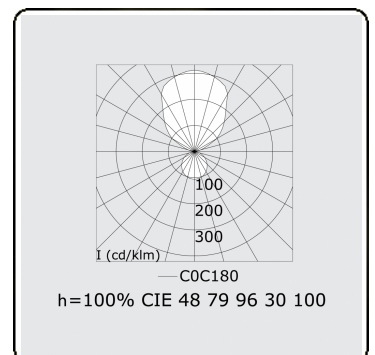

Anilo Direct/Indirect - satiné - MO - RAL 9006
04.49100164-9006

Armatuurgegevens

Montage	Gependeld
Lichtuittreding	Direct-Indirect
Afscherming	Opale plexi
Beschermingsgraad	IP 20
Behuizing	Aluminium
Afwerking	RAL 9006 Blank aluminiumkleurig
Keurmerken	CE, ISO 9001

Elektrische Gegevens

Veiligheidsklasse	I
Voeding	230V
Voorschakelapparaat	Stroomvoeding

Lampgegevens

Lamptype	LED 4000K
Wattage	296W
Armatuur vermogen	296W
Armatuur lichtstroom	33790
Aantal	1
Levensduur LED module	L80/B10 = 50000h
Kleurtolerantie	MacAdam 3
CRI	>80

Lichttechnische gegevens

UGR	>19
CIE Fluxcode	47 78 95 36 100

Afmetingen

A	3000 mm
---	---------

Opmerkingen

Pendelarmatuur - Direct/Indirect - satiné - MO - RAL 9006

ENERGY

Verrijgbaar op aanvraag.