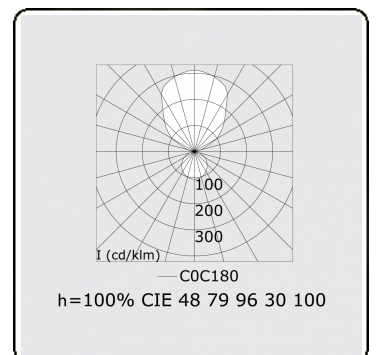

Anilo Direct/Indirect - satiné - MO - RAL 9006
04.49100173-9006

Armatuurgegevens

Montage	Gependeld
Lichtuittreding	Direct-Indirect
Afscherming	Opale plexi
Beschermingsgraad	IP 20
Behuizing	Aluminium
Afwerking	RAL 9006 Blank aluminiumkleurig
Keurmerken	CE, ISO 9001

Elektrische Gegevens

Veiligheidsklasse	I
Voeding	230V
Voorschakelapparaat	Stroomvoeding

Lampgegevens

Lamptype	LED 3000K
Wattage	381W
Armatuur vermogen	381W
Armatuur lichtstroom	41262
Aantal	1
Levensduur LED module	L80/B10 = 50000h
Kleurtolerantie	MacAdam 3
CRI	>80

Lichttechnische gegevens

UGR	>19
CIE Fluxcode	47 78 95 36 100

Afmetingen

A	4000 mm
---	---------

Opmerkingen

Pendelarmatuur - Direct/Indirect - satiné - MO - RAL 9006

ENERGY

Verrijgbaar op aanvraag.