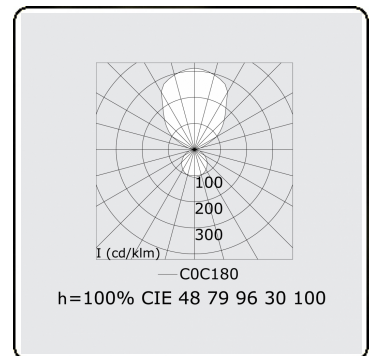

Elektrische Gegevens

| | |
|---------------------|---------------|
| Veiligheidsklasse | I |
| Voeding | 230V |
| Voorschakelapparaat | Stroomvoeding |

Lampgegevens

| | |
|-----------------------|------------------|
| Lamptype | LED 4000K |
| Wattage | 483W |
| Armatuur vermogen | 483W |
| Armatuur lichtstroom | 55860 |
| Aantal | 1 |
| Levensduur LED module | L80/B10 = 50000h |
| Kleurtolerantie | MacAdam 3 |
| CRI | >80 |

Lichttechnische gegevens

| | |
|--------------|-----------------|
| UGR | >19 |
| CIE Fluxcode | 47 78 95 36 100 |

Afmetingen

| | |
|---|---------|
| A | 5000 mm |
|---|---------|

Opmerkingen

Pendelarmatuur - Direct/Indirect - satiné - MO - RAL 9006