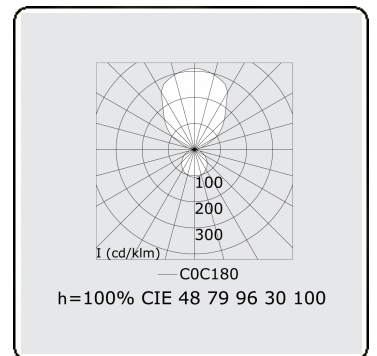

Elektrische Gegevens

Veiligheidsklasse	I
Voeding	230V
Voorschakelapparaat	Stroomvoeding

Lampgegevens

Lamptype	LED 4000K
Wattage	483W
Armatuur vermogen	483W
Armatuur lichtstroom	55860
Aantal	1
Levensduur LED module	L80/B10 = 50000h
Kleurtolerantie	MacAdam 3
CRI	>80

Lichttechnische gegevens

UGR	>19
CIE Fluxcode	47 78 95 36 100

Afmetingen

A	5000 mm
---	---------

Opmerkingen

Pendelarmatuur - Direct/Indirect - satiné - MO - RAL 9006

ENERGY

Verrijgbaar op aanvraag.