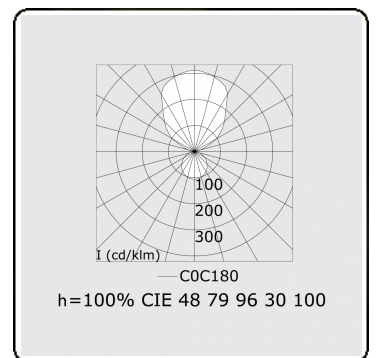

Elektrische Gegevens

Veiligheidsklasse	I
Voeding	230V
Voorschakelapparaat	Stroomvoeding

Lampgegevens

Lamptype	LED 3000K
Wattage	585W
Armatuur vermogen	585W
Armatuur lichtstroom	63197
Aantal	1
Levensduur LED module	L80/B10 = 50000h
Kleurtolerantie	MacAdam 3
CRI	>80

Lichttechnische gegevens

UGR	>19
CIE Fluxcode	47 78 95 36 100

Afmetingen

A	6000 mm
---	---------

Opmerkingen

Pendelarmatuur - Direct/Indirect - satiné - MO - RAL 9006

ENERGY

Verrijgbaar op aanvraag.