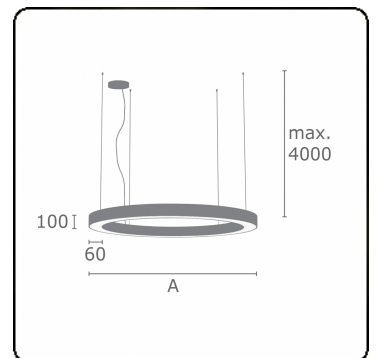

Lichttechnische gegevens

UGR	>19
CIE Fluxcode	47 78 95 36 100

Afmetingen

A	600 mm
---	--------

Opmerkingen

Pendelarmatuur - Direct/Indirect - satiné - MO - RAL 9006

ENERGY

Verrijgbaar op aanvraag.