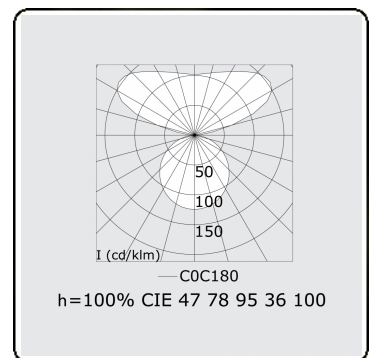

Elektrische Gegevens

Veiligheidsklasse	I
Voeding	230V
Voorschakelapparaat	Stroomvoeding 1-10V

Lampgegevens

Lamptype	LED 3000K
Wattage	63W
Armatuur vermogen	63W
Armatuur lichtstroom	5021
Aantal	1
Levensduur LED module	L80/B10 = 50000h
Kleurtolerantie	MacAdam 3
CRI	>80

Lichttechnische gegevens

UGR	>19
CIE Fluxcode	47 78 95 36 100

Afmetingen

A	600 mm
---	--------

Opmerkingen

Pendelarmatuur - Direct/Indirect - satiné - MO - RAL 9006

ENERGY

Verrijgbaar op aanvraag.