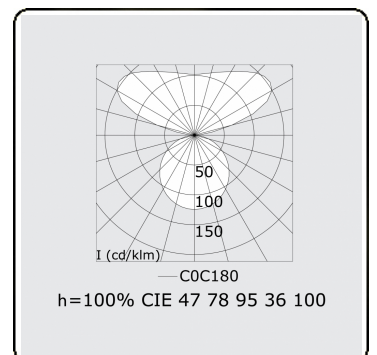

Anilo Direct/Indirect - satiné - MO - RAL 9006
04.49102104-9006

Armatuurgegevens

Montage	Gependeld
Lichtuittreding	Direct-Indirect
Afscherming	Opale plexi
Beschermingsgraad	IP 20
Behuizing	Aluminium
Afwerking	RAL 9006 Blank aluminiumkleurig
Keurmerken	CE, ISO 9001

Elektrische Gegevens

Veiligheidsklasse	I
Voeding	230V
Voorschakelapparaat	Stroomvoeding 1-10V

Lampgegevens

Lamptype	LED 4000K
Wattage	63W
Armatuur vermogen	63W
Armatuur lichtstroom	5370
Aantal	1
Levensduur LED module	L80/B10 = 50000h
Kleurtolerantie	MacAdam 3
CRI	>80

Lichttechnische gegevens

UGR	>19
CIE Fluxcode	47 78 95 36 100

Afmetingen

A	600 mm

Opmerkingen

Pendelarmatuur - Direct/Indirect - satiné - MO - RAL 9006

ENERGY

Verrijgbaar op aanvraag.

Disponible sur demande.

Available on request.

Auf Anfrage.

WXYZ
kWh/1000h

MULTILINE®

2019/2015