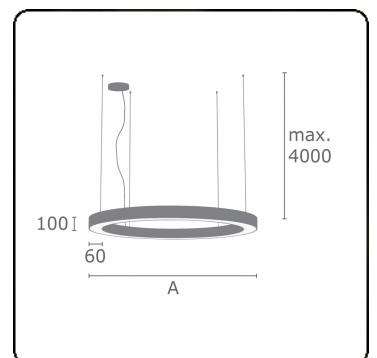

Anilo Direct/Indirect - satiné - MO - RAL 9006
04.49102104-9006

Armatuurgegevens

Montage	Gependeld
Lichtuittreding	Direct-Indirect
Afscherming	Opale plexi
Beschermingsgraad	IP 20
Behuizing	Aluminium
Afwerking	RAL 9006 Blank aluminiumkleurig
Keurmerken	CE, ISO 9001

Elektrische Gegevens

Veiligheidsklasse	I
Voeding	230V
Voorschakelapparaat	Stroomvoeding 1-10V

Lampgegevens

Lamptype	LED 4000K
Wattage	63W
Armatuur vermogen	63W
Armatuur lichtstroom	5370
Aantal	1
Levensduur LED module	L80/B10 = 50000h
Kleurtolerantie	MacAdam 3
CRI	>80

Lichttechnische gegevens

UGR	>19
CIE Fluxcode	47 78 95 36 100

Afmetingen

A	600 mm

Opmerkingen

Pendelarmatuur - Direct/Indirect - satiné - MO - RAL 9006

ENERGY

Verrijgbaar op aanvraag.

Disponible sur demande.

Available on request.

Auf Anfrage.

WXYZ
kWh/1000h

MULTILINE®

2019/2015