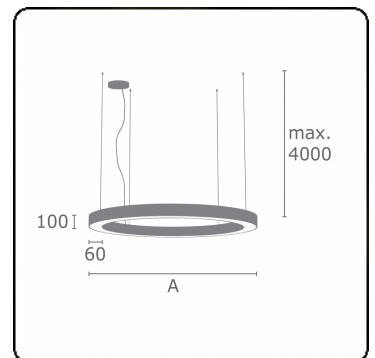

Lichttechnische gegevens

| | |
|--------------|-----------------|
| UGR | >19 |
| CIE Fluxcode | 47 78 95 36 100 |

Afmetingen

| | |
|---|--------|
| A | 900 mm |
|---|--------|

Opmerkingen

Pendelarmatuur - Direct/Indirect - satiné - MO - RAL 9006