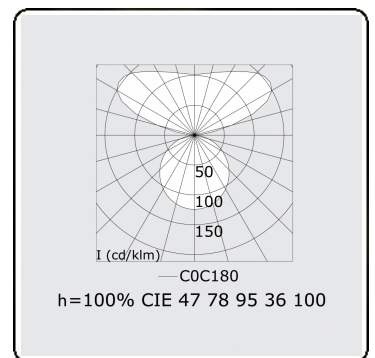

Elektrische Gegevens

| | |
|---------------------|---------------------|
| Veiligheidsklasse | I |
| Voeding | 230V |
| Voorschakelapparaat | Stroomvoeding 1-10V |

Lampgegevens

| | |
|-----------------------|------------------|
| Lamptype | LED 3000K |
| Wattage | 103W |
| Armatuur vermogen | 103W |
| Armatuur lichtstroom | 8939 |
| Aantal | 1 |
| Levensduur LED module | L80/B10 = 50000h |
| Kleurtolerantie | MacAdam 3 |
| CRI | >80 |

Lichttechnische gegevens

| | |
|--------------|-----------------|
| UGR | >19 |
| CIE Fluxcode | 47 78 95 36 100 |

Afmetingen

| | |
|---|--------|
| A | 900 mm |
|---|--------|

Opmerkingen

Pendelarmatuur - Direct/Indirect - satiné - MO - RAL 9006