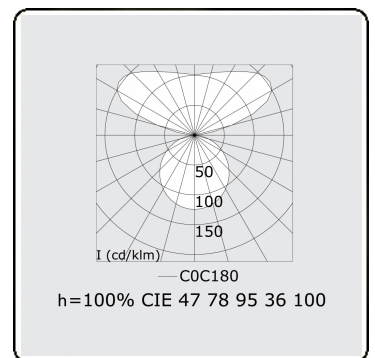

**Elektrische Gegevens**

Veiligheidsklasse	I
Voeding	230V
Voorschakelapparaat	Stroomvoeding 1-10V

**Lampgegevens**

Lamptype	LED 4000K
Wattage	103W
Armatuur vermogen	103W
Armatuur lichtstroom	9560
Aantal	1
Levensduur LED module	L80/B10 = 50000h
Kleurtolerantie	MacAdam 3
CRI	>80

**Lichttechnische gegevens**

UGR	>19
CIE Fluxcode	47 78 95 36 100

**Afmetingen**

A	900 mm
---	--------

**Opmerkingen**

Pendelarmatuur - Direct/Indirect - satiné - MO - RAL 9006

**ENERGY**

Verrijgbaar op aanvraag.