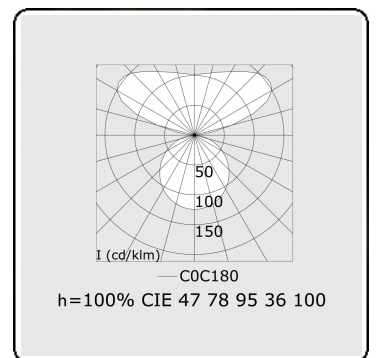

**Lichttechnische gegevens**

UGR	>19
CIE Fluxcode	47 78 95 36 100

**Afmetingen**

A	1200 mm
---	---------

**Opmerkingen**

Pendelarmatuur - Direct/Indirect - satiné - MO - RAL 9006

**ENERGY**

Verrijgbaar op aanvraag.