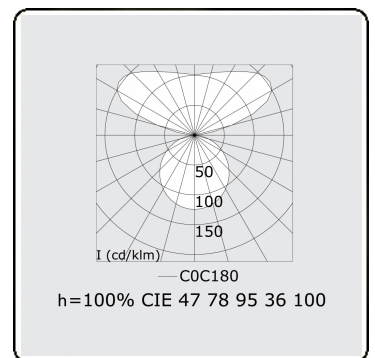

Elektrische Gegevens

Veiligheidsklasse	I
Voeding	230V
Voorschakelapparaat	Stroomvoeding 1-10V

Lampgegevens

Lamptype	LED 4000K
Wattage	145W
Armatuur vermogen	145W
Armatuur lichtstroom	13730
Aantal	1
Levensduur LED module	L80/B10 = 50000h
Kleurtolerantie	MacAdam 3
CRI	>80

Lichttechnische gegevens

UGR	>19
CIE Fluxcode	47 78 95 36 100

Afmetingen

A	1200 mm
---	---------

Opmerkingen

Pendelarmatuur - Direct/Indirect - satiné - MO - RAL 9006

ENERGY

A
 Verkrijgbaar op aanvraag.
B
 Disponible sur demande.
C
D
 Available on request.
E
F
 Auf Anfrage.
G