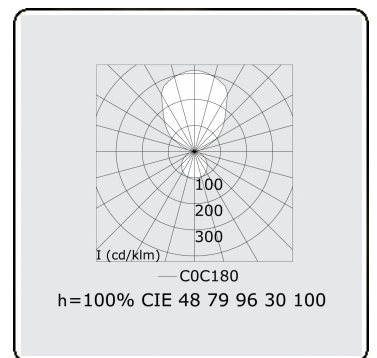

Elektrische Gegevens

Veiligheidsklasse	I
Voeding	230V
Voorschakelapparaat	Stroomvoeding 1-10V

Lampgegevens

Lamptype	LED 3000K
Wattage	193W
Armatuur vermogen	193W
Armatuur lichtstroom	18569
Aantal	1
Levensduur LED module	L80/B10 = 50000h
Kleurtolerantie	MacAdam 3
CRI	>80

Lichttechnische gegevens

UGR	>19
CIE Fluxcode	47 78 95 36 100

Afmetingen

A	1500 mm
---	---------

Opmerkingen

Pendelarmatuur - Direct/Indirect - satiné - MO - RAL 9006

ENERGY

A
 Verkrijgbaar op aanvraag.
B
 Disponible sur demande.
C
D
 Available on request.
E
F
 Auf Anfrage.
G