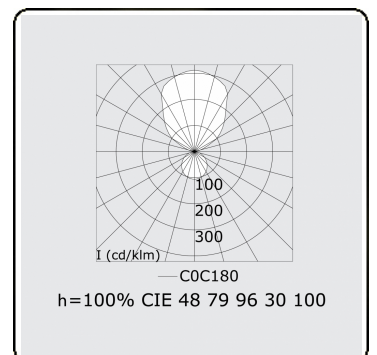

Anilo Direct/Indirect - satiné - MO - RAL 9006
04.49102143-9006

Armatuurgegevens

Montage	Gependeld
Lichtuittreding	Direct-Indirect
Afscherming	Opale plexi
Beschermingsgraad	IP 20
Behuizing	Aluminium
Afwerking	RAL 9006 Blank aluminiumkleurig
Keurmerken	CE, ISO 9001

Elektrische Gegevens

Veiligheidsklasse	I
Voeding	230V
Voorschakelapparaat	Stroomvoeding 1-10V

Lampgegevens

Lamptype	LED 3000K
Wattage	207W
Armatuur vermogen	207W
Armatuur lichtstroom	20626
Aantal	1
Levensduur LED module	L80/B10 = 50000h
Kleurtolerantie	MacAdam 3
CRI	>80

Lichttechnische gegevens

UGR	>19
CIE Fluxcode	47 78 95 36 100

Afmetingen

A	2000 mm
---	---------

Opmerkingen

Pendelarmatuur - Direct/Indirect - satiné - MO - RAL 9006

ENERGY

A
 Verkrijgbaar op aanvraag.
B
 Disponible sur demande.
C
D
 Available on request.
E
F
 Auf Anfrage.
G