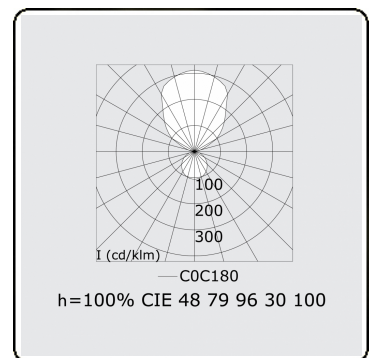

**Elektrische Gegevens**

Veiligheidsklasse	I
Voeding	230V
Voorschakelapparaat	Stroomvoeding 1-10V

**Lampgegevens**

Lamptype	LED 4000K
Wattage	207W
Armatuur vermogen	207W
Armatuur lichtstroom	22060
Aantal	1
Levensduur LED module	L80/B10 = 50000h
Kleurtolerantie	MacAdam 3
CRI	>80

**Lichttechnische gegevens**

UGR	>19
CIE Fluxcode	47 78 95 36 100

**Afmetingen**

A	2000 mm
---	---------

**Opmerkingen**

Pendelarmatuur - Direct/Indirect - satiné - MO - RAL 9006

**ENERGY**

Verrijgbaar op aanvraag.