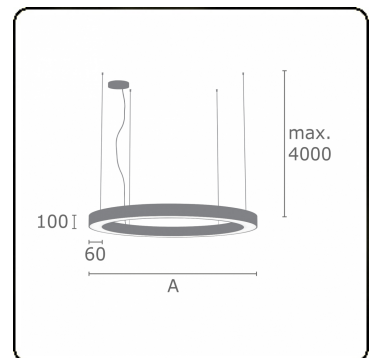

**Lichttechnische gegevens**

UGR	>19
CIE Fluxcode	47 78 95 36 100

**Afmetingen**

A	2000 mm
---	---------

**Opmerkingen**

Pendelarmatuur - Direct/Indirect - satiné - MO - RAL 9006

**ENERGY**

Verrijgbaar op aanvraag.