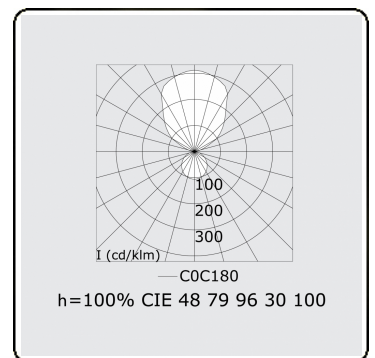

Elektrische Gegevens

Veiligheidsklasse	I
Voeding	230V
Voorschakelapparaat	Stroomvoeding 1-10V

Lampgegevens

Lamptype	LED 3000K
Wattage	245W
Armatuur vermogen	245W
Armatuur lichtstroom	26115
Aantal	1
Levensduur LED module	L80/B10 = 50000h
Kleurtolerantie	MacAdam 3
CRI	>80

Lichttechnische gegevens

UGR	>19
CIE Fluxcode	47 78 95 36 100

Afmetingen

A	2500 mm
---	---------

Opmerkingen

Pendelarmatuur - Direct/Indirect - satiné - MO - RAL 9006

ENERGY

A
 Verkrijgbaar op aanvraag.
B
 Disponible sur demande.
C
D
 Available on request.
E
F
 Auf Anfrage.
G