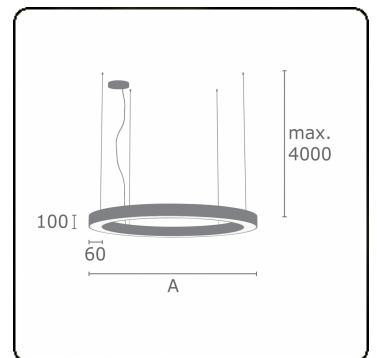

**Lichttechnische gegevens**

UGR	>19
CIE Fluxcode	47 78 95 36 100

**Afmetingen**

A	2500 mm
---	---------

**Opmerkingen**

Pendelarmatuur - Direct/Indirect - satiné - MO - RAL 9006

**ENERGY**

A  
 Verkrijgbaar op aanvraag.  
B  
 Disponible sur demande.  
C  
D  
 Available on request.  
E  
F  
 Auf Anfrage.  
G