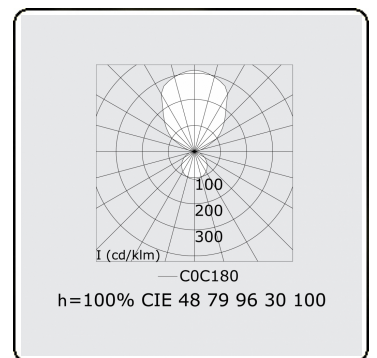

**Elektrische Gegevens**

Veiligheidsklasse	I
Voeding	230V
Voorschakelapparaat	Stroomvoeding 1-10V

**Lampgegevens**

Lamptype	LED 4000K
Wattage	245W
Armatuur vermogen	245W
Armatuur lichtstroom	27930
Aantal	1
Levensduur LED module	L80/B10 = 50000h
Kleurtolerantie	MacAdam 3
CRI	>80

**Lichttechnische gegevens**

UGR	>19
CIE Fluxcode	47 78 95 36 100

**Afmetingen**

A	2500 mm
---	---------

**Opmerkingen**

Pendelarmatuur - Direct/Indirect - satiné - MO - RAL 9006

**ENERGY**

A  
 Verkrijgbaar op aanvraag.  
B  
 Disponible sur demande.  
C  
D  
 Available on request.  
E  
F  
 Auf Anfrage.  
G