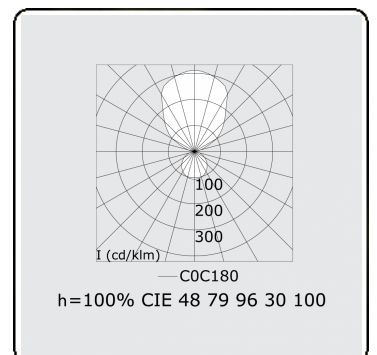

Anilo Direct/Indirect - satiné - MO - RAL 9006
04.49102163-9006

Armatuurgegevens

| | |
|-------------------|---------------------------------|
| Montage | Gependeld |
| Lichtuittreding | Direct-Indirect |
| Afscherming | Opale plexi |
| Beschermingsgraad | IP 20 |
| Behuizing | Aluminium |
| Afwerking | RAL 9006 Blank aluminiumkleurig |
| Keurmerken | CE, ISO 9001 |

Elektrische Gegevens

| | |
|---------------------|---------------------|
| Veiligheidsklasse | I |
| Voeding | 230V |
| Voorschakelapparaat | Stroomvoeding 1-10V |

Lampgegevens

| | |
|-----------------------|------------------|
| Lamptype | LED 3000K |
| Wattage | 296W |
| Armatuur vermogen | 296W |
| Armatuur lichtstroom | 31594 |
| Aantal | 1 |
| Levensduur LED module | L80/B10 = 50000h |
| Kleurtolerantie | MacAdam 3 |
| CRI | >80 |

Lichttechnische gegevens

| | |
|--------------|-----------------|
| UGR | >19 |
| CIE Fluxcode | 47 78 95 36 100 |

Afmetingen

| | |
|---|---------|
| A | 3000 mm |
|---|---------|

Opmerkingen

Pendelarmatuur - Direct/Indirect - satiné - MO - RAL 9006