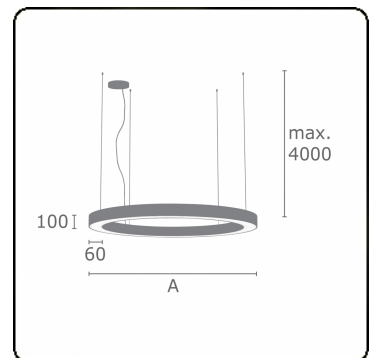

**Lichttechnische gegevens**

UGR	>19
CIE Fluxcode	47 78 95 36 100

**Afmetingen**

A	3000 mm
---	---------

**Opmerkingen**

Pendelarmatuur - Direct/Indirect - satiné - MO - RAL 9006

**ENERGY**

Verrijgbaar op aanvraag.