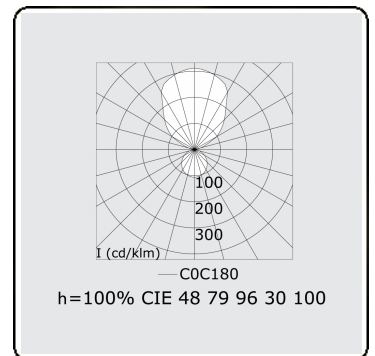

**Elektrische Gegevens**

Veiligheidsklasse	I
Voeding	230V
Voorschakelapparaat	Stroomvoeding 1-10V

**Lampgegevens**

Lamptype	LED 4000K
Wattage	296W
Armatuur vermogen	296W
Armatuur lichtstroom	33790
Aantal	1
Levensduur LED module	L80/B10 = 50000h
Kleurtolerantie	MacAdam 3
CRI	>80

**Lichttechnische gegevens**

UGR	>19
CIE Fluxcode	47 78 95 36 100

**Afmetingen**

A	3000 mm
---	---------

**Opmerkingen**

Pendelarmatuur - Direct/Indirect - satiné - MO - RAL 9006

**ENERGY**

Verrijgbaar op aanvraag.