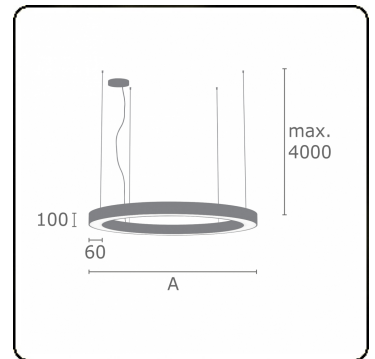

Lichttechnische gegevens

UGR	>19
CIE Fluxcode	47 78 95 36 100

Afmetingen

A	4000 mm
---	---------

Opmerkingen

Pendelarmatuur - Direct/Indirect - satiné - MO - RAL 9006

ENERGY

Verrijgbaar op aanvraag.