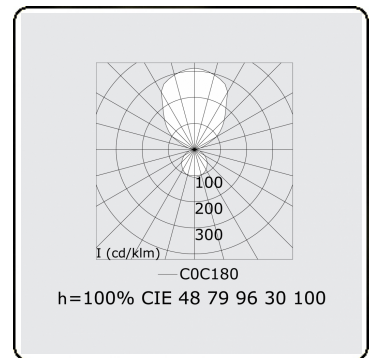

Elektrische Gegevens

Veiligheidsklasse	I
Voeding	230V
Voorschakelapparaat	Stroomvoeding 1-10V

Lampgegevens

Lamptype	LED 3000K
Wattage	381W
Armatuur vermogen	381W
Armatuur lichtstroom	41262
Aantal	1
Levensduur LED module	L80/B10 = 50000h
Kleurtolerantie	MacAdam 3
CRI	>80

Lichttechnische gegevens

UGR	>19
CIE Fluxcode	47 78 95 36 100

Afmetingen

A	4000 mm
---	---------

Opmerkingen

Pendelarmatuur - Direct/Indirect - satiné - MO - RAL 9006

ENERGY

Verrijgbaar op aanvraag.