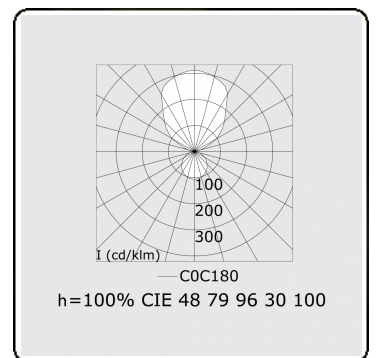

**Elektrische Gegevens**

Veiligheidsklasse	I
Voeding	230V
Voorschakelapparaat	Stroomvoeding 1-10V

**Lampgegevens**

Lamptype	LED 4000K
Wattage	381W
Armatuur vermogen	381W
Armatuur lichtstroom	44130
Aantal	1
Levensduur LED module	L80/B10 = 50000h
Kleurtolerantie	MacAdam 3
CRI	>80

**Lichttechnische gegevens**

UGR	>19
CIE Fluxcode	47 78 95 36 100

**Afmetingen**

A	4000 mm
---	---------

**Opmerkingen**

Pendelarmatuur - Direct/Indirect - satiné - MO - RAL 9006

**ENERGY**

A  
 Verkrijgbaar op aanvraag.  
B  
 Disponible sur demande.  
C  
D  
 Available on request.  
E  
F  
 Auf Anfrage.  
G