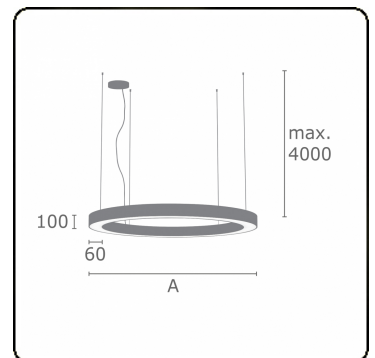

Lichttechnische gegevens

UGR	>19
CIE Fluxcode	47 78 95 36 100

Afmetingen

A	5000 mm
---	---------

Opmerkingen

Pendelarmatuur - Direct/Indirect - satiné - MO - RAL 9006

ENERGY

Verkrijgbaar op aanvraag.