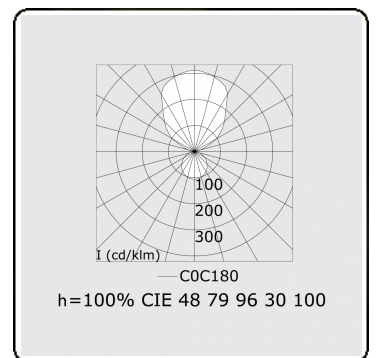

Elektrische Gegevens

Veiligheidsklasse	I
Voeding	230V
Voorschakelapparaat	Stroomvoeding 1-10V

Lampgegevens

Lamptype	LED 4000K
Wattage	483W
Armatuur vermogen	483W
Armatuur lichtstroom	55860
Aantal	1
Levensduur LED module	L80/B10 = 50000h
Kleurtolerantie	MacAdam 3
CRI	>80

Lichttechnische gegevens

UGR	>19
CIE Fluxcode	47 78 95 36 100

Afmetingen

A	5000 mm
---	---------

Opmerkingen

Pendelarmatuur - Direct/Indirect - satiné - MO - RAL 9006

ENERGY

Verrijgbaar op aanvraag.