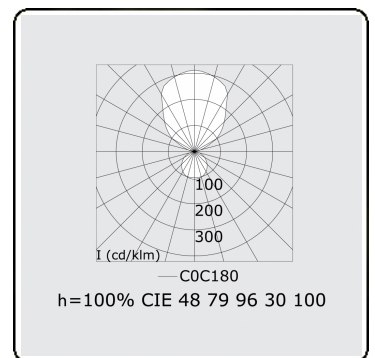

Elektrische Gegevens

Veiligheidsklasse	I
Voeding	230V
Voorschakelapparaat	Stroomvoeding 1-10V

Lampgegevens

Lamptype	LED 4000K
Wattage	483W
Armatuur vermogen	483W
Armatuur lichtstroom	55860
Aantal	1
Levensduur LED module	L80/B10 = 50000h
Kleurtolerantie	MacAdam 3
CRI	>80

Lichttechnische gegevens

UGR	>19
CIE Fluxcode	47 78 95 36 100

Afmetingen

A	5000 mm
---	---------

Opmerkingen

Pendelarmatuur - Direct/Indirect - satiné - MO - RAL 9006

ENERGY

Verkrijgbaar op aanvraag.