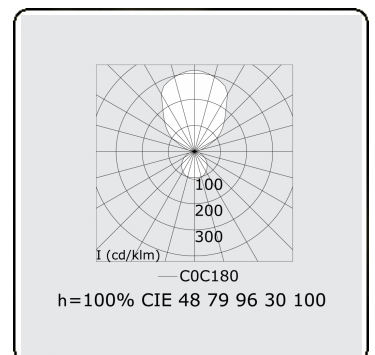

**Elektrische Gegevens**

Veiligheidsklasse	I
Voeding	230V
Voorschakelapparaat	Stroomvoeding 1-10V

**Lampgegevens**

Lamptype	LED 4000K
Wattage	585W
Armatuur vermogen	585W
Armatuur lichtstroom	67590
Aantal	1
Levensduur LED module	L80/B10 = 50000h
Kleurtolerantie	MacAdam 3
CRI	>80

**Lichttechnische gegevens**

UGR	>19
CIE Fluxcode	47 78 95 36 100

**Afmetingen**

A	6000 mm
---	---------

**Opmerkingen**

Pendelarmatuur - Direct/Indirect - satiné - MO - RAL 9006

**ENERGY**

A  
 Verkrijgbaar op aanvraag.  
B  
 Disponible sur demande.  
C  
D  
 Available on request.  
E  
F  
 Auf Anfrage.  
G