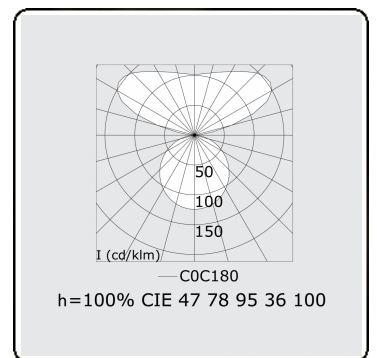

Lichttechnische gegevens

UGR	>19
CIE Fluxcode	47 78 95 36 100

Afmetingen

A	600 mm
---	--------

Opmerkingen

Pendelarmatuur - Direct/Indirect - satiné - MO - RAL 9006

ENERGY

Verrijgbaar op aanvraag.