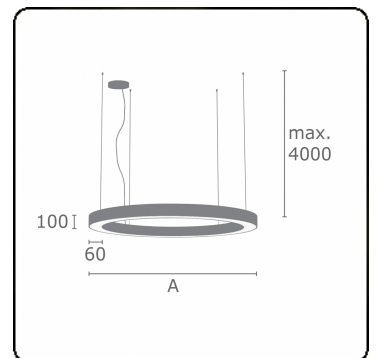

Lichttechnische gegevens

UGR	>19
CIE Fluxcode	47 78 95 36 100

Afmetingen

A	600 mm
---	--------

Opmerkingen

Pendelarmatuur - Direct/Indirect - satiné - MO - RAL 9006

ENERGY

Verkrijgbaar op aanvraag.