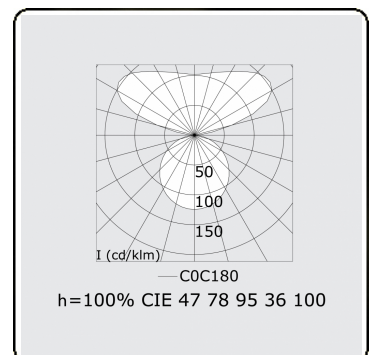

Elektrische Gegevens

Veiligheidsklasse	I
Voeding	230V
Voorschakelapparaat	Stroomvoeding DALI

Lampgegevens

Lamptype	LED 4000K
Wattage	63W
Armatuur vermogen	63W
Armatuur lichtstroom	5370
Aantal	1
Levensduur LED module	L80/B10 = 50000h
Kleurtolerantie	MacAdam 3
CRI	>80

Lichttechnische gegevens

UGR	>19
CIE Fluxcode	47 78 95 36 100

Afmetingen

A	600 mm
---	--------

Opmerkingen

Pendelarmatuur - Direct/Indirect - satiné - MO - RAL 9006

ENERGY

Verkrijgbaar op aanvraag.