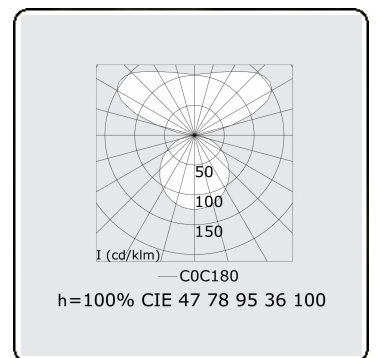

Lichttechnische gegevens

UGR	>19
CIE Fluxcode	47 78 95 36 100

Afmetingen

A	900 mm
---	--------

Opmerkingen

Pendelarmatuur - Direct/Indirect - satiné - MO - RAL 9006

ENERGY

Verrijgbaar op aanvraag.