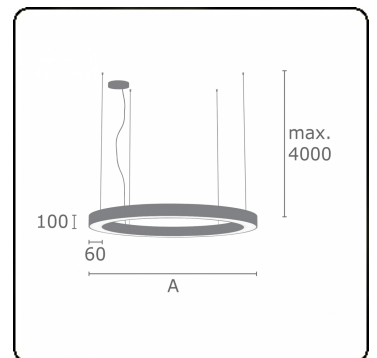

Lichttechnische gegevens

UGR	>19
CIE Fluxcode	47 78 95 36 100

Afmetingen

A	900 mm
---	--------

Opmerkingen

Pendelarmatuur - Direct/Indirect - satiné - MO - RAL 9006

ENERGY

Verrijgbaar op aanvraag.