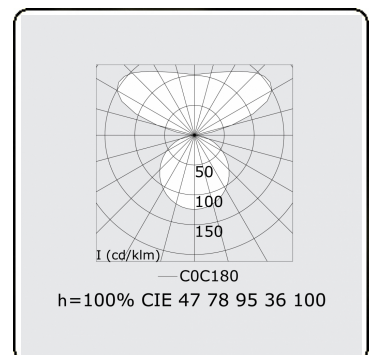

Elektrische Gegevens

Veiligheidsklasse	I
Voeding	230V
Voorschakelapparaat	Stroomvoeding DALI

Lampgegevens

Lamptype	LED 4000K
Wattage	103W
Armatuur vermogen	103W
Armatuur lichtstroom	9560
Aantal	1
Levensduur LED module	L80/B10 = 50000h
Kleurtolerantie	MacAdam 3
CRI	>80

Lichttechnische gegevens

UGR	>19
CIE Fluxcode	47 78 95 36 100

Afmetingen

A	900 mm
---	--------

Opmerkingen

Pendelarmatuur - Direct/Indirect - satiné - MO - RAL 9006

ENERGY

Verrijgbaar op aanvraag.