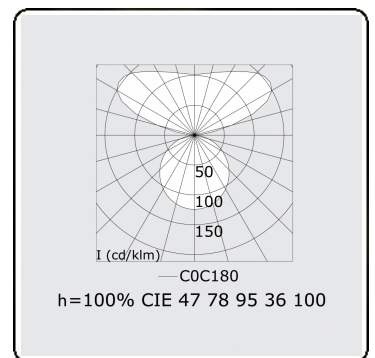

Lichttechnische gegevens

UGR	>19
CIE Fluxcode	47 78 95 36 100

Afmetingen

A	900 mm
---	--------

Opmerkingen

Pendelarmatuur - Direct/Indirect - satiné - MO - RAL 9006

ENERGY

Verrijgbaar op aanvraag.