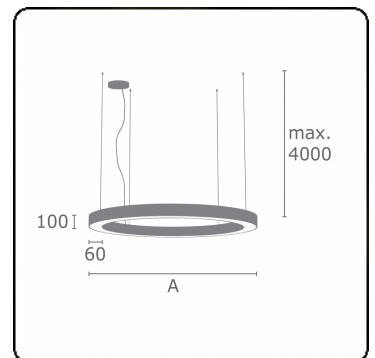

Lichttechnische gegevens

UGR	>19
CIE Fluxcode	47 78 95 36 100

Afmetingen

A	900 mm
---	--------

Opmerkingen

Pendelarmatuur - Direct/Indirect - satiné - MO - RAL 9006

ENERGY

Verrijgbaar op aanvraag.