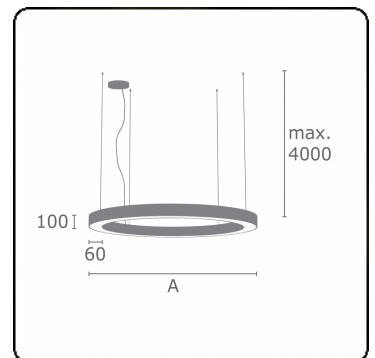

Lichttechnische gegevens

UGR	>19
CIE Fluxcode	47 78 95 36 100

Afmetingen

A	1200 mm
---	---------

Opmerkingen

Pendelarmatuur - Direct/Indirect - satiné - MO - RAL 9006

ENERGY

A
 Verkrijgbaar op aanvraag.
B
 Disponible sur demande.
C
D
 Available on request.
E
F
 Auf Anfrage.
G