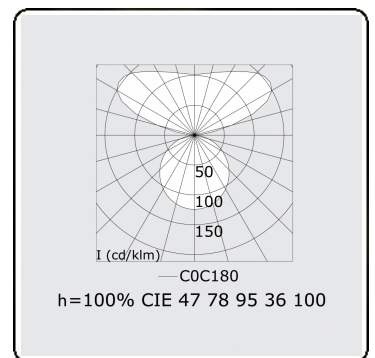

Lichttechnische gegevens

UGR	>19
CIE Fluxcode	47 78 95 36 100

Afmetingen

A	1200 mm
---	---------

Opmerkingen

Pendelarmatuur - Direct/Indirect - satiné - MO - RAL 9006

ENERGY

A
 Verkrijgbaar op aanvraag.
B
 Disponible sur demande.
C
D
 Available on request.
E
F
 Auf Anfrage.
G