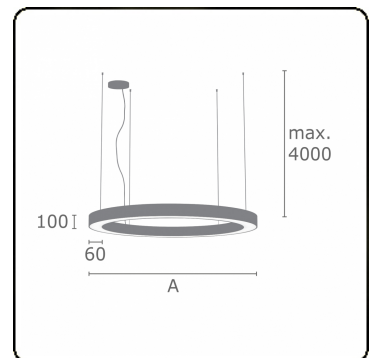

Lichttechnische gegevens

UGR	>19
CIE Fluxcode	47 78 95 36 100

Afmetingen

A	1200 mm
---	---------

Opmerkingen

Pendelarmatuur - Direct/Indirect - satiné - MO - RAL 9006

ENERGY

Verrijgbaar op aanvraag.