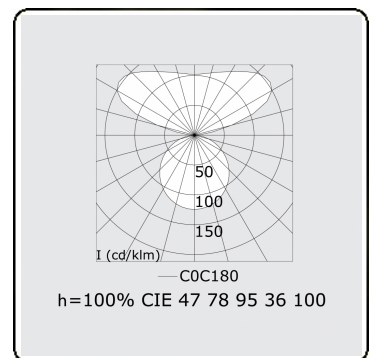

Elektrische Gegevens

Veiligheidsklasse	I
Voeding	230V
Voorschakelapparaat	Stroomvoeding DALI

Lampgegevens

Lamptype	LED 4000K
Wattage	145W
Armatuur vermogen	145W
Armatuur lichtstroom	13730
Aantal	1
Levensduur LED module	L80/B10 = 50000h
Kleurtolerantie	MacAdam 3
CRI	>80

Lichttechnische gegevens

UGR	>19
CIE Fluxcode	47 78 95 36 100

Afmetingen

A	1200 mm
---	---------

Opmerkingen

Pendelarmatuur - Direct/Indirect - satiné - MO - RAL 9006

ENERGY

Verrijgbaar op aanvraag.