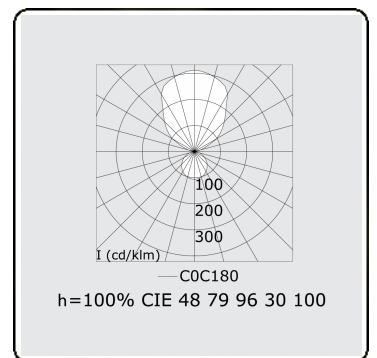

**Lichttechnische gegevens**

UGR	>19
CIE Fluxcode	47 78 95 36 100

**Afmetingen**

A	1500 mm
---	---------

**Opmerkingen**

Pendelarmatuur - Direct/Indirect - satiné - MO - RAL 9006

**ENERGY**

A  
 Verkrijgbaar op aanvraag.  
B  
 Disponible sur demande.  
C  
D  
 Available on request.  
E  
F  
 Auf Anfrage.  
G