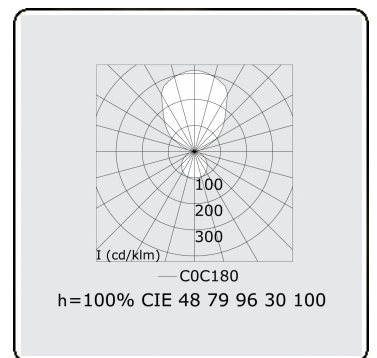

Elektrische Gegevens

Veiligheidsklasse	I
Voeding	230V
Voorschakelapparaat	Stroomvoeding DALI

Lampgegevens

Lamptype	LED 4000K
Wattage	245W
Armatuur vermogen	245W
Armatuur lichtstroom	27930
Aantal	1
Levensduur LED module	L80/B10 = 50000h
Kleurtolerantie	MacAdam 3
CRI	>80

Lichttechnische gegevens

UGR	>19
CIE Fluxcode	47 78 95 36 100

Afmetingen

A	2500 mm
---	---------

Opmerkingen

Pendelarmatuur - Direct/Indirect - satiné - MO - RAL 9006

ENERGY

Verkrijgbaar op aanvraag.