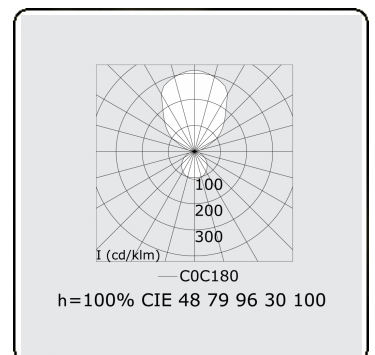

Anilo Direct/Indirect - satiné - MO - RAL 9006
04.49104163-9006

Armatuurgegevens

Montage	Gependeld
Lichtuittreding	Direct-Indirect
Afscherming	Opale plexi
Beschermingsgraad	IP 20
Behuizing	Aluminium
Afwerking	RAL 9006 Blank aluminiumkleurig
Keurmerken	CE, ISO 9001

Elektrische Gegevens

Veiligheidsklasse	I
Voeding	230V
Voorschakelapparaat	Stroomvoeding DALI

Lampgegevens

Lamptype	LED 3000K
Wattage	296W
Armatuur vermogen	296W
Armatuur lichtstroom	31594
Aantal	1
Levensduur LED module	L80/B10 = 50000h
Kleurtolerantie	MacAdam 3
CRI	>80

Lichttechnische gegevens

UGR	>19
CIE Fluxcode	47 78 95 36 100

Afmetingen

A	3000 mm
---	---------

Opmerkingen

Pendelarmatuur - Direct/Indirect - satiné - MO - RAL 9006

ENERGY

Verrijgbaar op aanvraag.