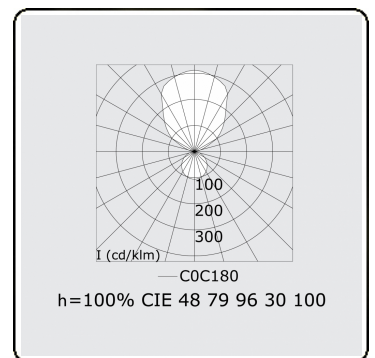

**Elektrische Gegevens**

Veiligheidsklasse	I
Voeding	230V
Voorschakelapparaat	Stroomvoeding DALI

**Lampgegevens**

Lamptype	LED 3000K
Wattage	381W
Armatuur vermogen	381W
Armatuur lichtstroom	41262
Aantal	1
Levensduur LED module	L80/B10 = 50000h
Kleurtolerantie	MacAdam 3
CRI	>80

**Lichttechnische gegevens**

UGR	>19
CIE Fluxcode	47 78 95 36 100

**Afmetingen**

A	4000 mm
---	---------

**Opmerkingen**

Pendelarmatuur - Direct/Indirect - satiné - MO - RAL 9006

**ENERGY**

A  
 Verkrijgbaar op aanvraag.  
B  
 Disponible sur demande.  
C  
D  
 Available on request.  
E  
F  
 Auf Anfrage.  
G