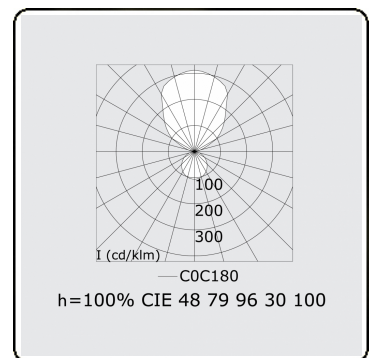

**Elektrische Gegevens**

Veiligheidsklasse	I
Voeding	230V
Voorschakelapparaat	Stroomvoeding DALI

**Lampgegevens**

Lamptype	LED 4000K
Wattage	381W
Armatuur vermogen	381W
Armatuur lichtstroom	44130
Aantal	1
Levensduur LED module	L80/B10 = 50000h
Kleurtolerantie	MacAdam 3
CRI	>80

**Lichttechnische gegevens**

UGR	>19
CIE Fluxcode	47 78 95 36 100

**Afmetingen**

A	4000 mm
---	---------

**Opmerkingen**

Pendelarmatuur - Direct/Indirect - satiné - MO - RAL 9006

**ENERGY**

A  
 Verkrijgbaar op aanvraag.  
B  
 Disponible sur demande.  
C  
D  
 Available on request.  
E  
F  
 Auf Anfrage.  
G