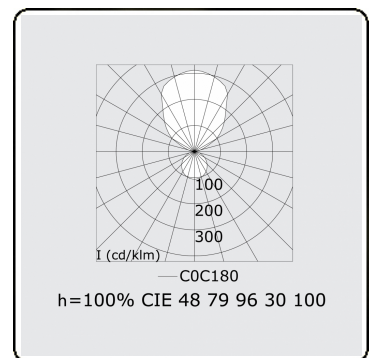

Lichttechnische gegevens

UGR	>19
CIE Fluxcode	47 78 95 36 100

Afmetingen

A	5000 mm
---	---------

Opmerkingen

Pendelarmatuur - Direct/Indirect - satiné - MO - RAL 9006

ENERGY

A
 Verkrijgbaar op aanvraag.
B
 Disponible sur demande.
C
D
 Available on request.
E
F
 Auf Anfrage.
G