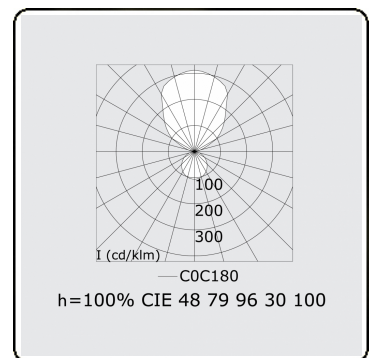

Elektrische Gegevens

Veiligheidsklasse	I
Voeding	230V
Voorschakelapparaat	Stroomvoeding DALI

Lampgegevens

Lamptype	LED 4000K
Wattage	585W
Armatuur vermogen	585W
Armatuur lichtstroom	67590
Aantal	1
Levensduur LED module	L80/B10 = 50000h
Kleurtolerantie	MacAdam 3
CRI	>80

Lichttechnische gegevens

UGR	>19
CIE Fluxcode	47 78 95 36 100

Afmetingen

A	6000 mm
---	---------

Opmerkingen

Pendelarmatuur - Direct/Indirect - satiné - MO - RAL 9006

ENERGY

A
 Verkrijgbaar op aanvraag.
B
 Disponible sur demande.
C
D
 Available on request.
E
F
 Auf Anfrage.
G