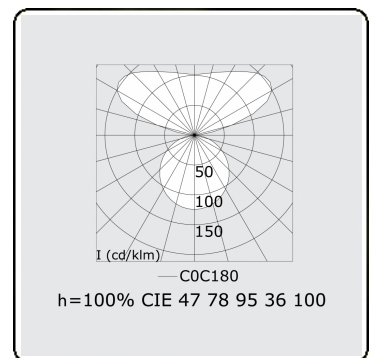

Lichttechnische gegevens

UGR	>19
CIE Fluxcode	47 78 95 36 100

Afmetingen

A	600 mm
---	--------

Opmerkingen

Pendelarmatuur - Direct/Indirect - satiné - MO - RAL 9006

ENERGY

A
 Verkrijgbaar op aanvraag.
B
 Disponible sur demande.
C
D
 Available on request.
E
F
 Auf Anfrage.
G