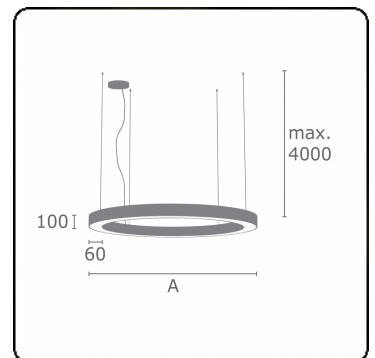

Elektrische Gegevens

Veiligheidsklasse	I
Voeding	230V
Voorschakelapparaat	Stroomvoeding touch-dim

Lampgegevens

Lamptype	LED 4000K
Wattage	145W
Armatuur vermogen	145W
Armatuur lichtstroom	13730
Aantal	1
Levensduur LED module	L80/B10 = 50000h
Kleurtolerantie	MacAdam 3
CRI	>80

Lichttechnische gegevens

UGR	>19
CIE Fluxcode	47 78 95 36 100

Afmetingen

A	1200 mm
---	---------

Opmerkingen

Pendelarmatuur - Direct/Indirect - satiné - MO - RAL 9006

ENERGY

Verrijgbaar op aanvraag.