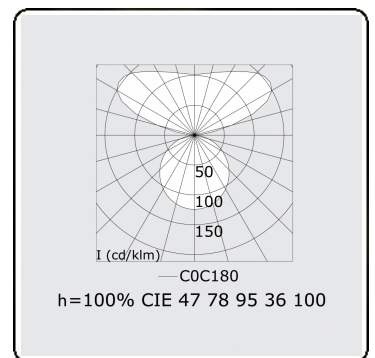

Elektrische Gegevens

Veiligheidsklasse	I
Voeding	230V
Voorschakelapparaat	Stroomvoeding touch-dim

Lampgegevens

Lamptype	LED 4000K
Wattage	145W
Armatuur vermogen	145W
Armatuur lichtstroom	13730
Aantal	1
Levensduur LED module	L80/B10 = 50000h
Kleurtolerantie	MacAdam 3
CRI	>80

Lichttechnische gegevens

UGR	>19
CIE Fluxcode	47 78 95 36 100

Afmetingen

A	1200 mm
---	---------

Opmerkingen

Pendelarmatuur - Direct/Indirect - satiné - MO - RAL 9006

ENERGY

Verrijgbaar op aanvraag.