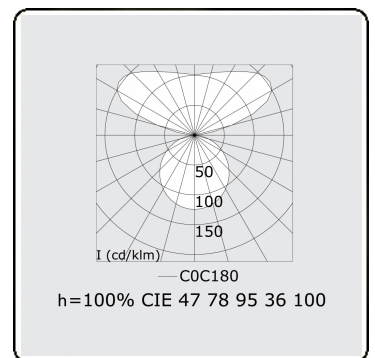

**Elektrische Gegevens**

Veiligheidsklasse	I
Voeding	230V
Voorschakelapparaat	Stroomvoeding touch-dim

**Lampgegevens**

Lamptype	LED 4000K
Wattage	145W
Armatuur vermogen	145W
Armatuur lichtstroom	13730
Aantal	1
Levensduur LED module	L80/B10 = 50000h
Kleurtolerantie	MacAdam 3
CRI	>80

**Lichttechnische gegevens**

UGR	>19
CIE Fluxcode	47 78 95 36 100

**Afmetingen**

A	1200 mm
---	---------

**Opmerkingen**

Pendelarmatuur - Direct/Indirect - satiné - MO - RAL 9006

**ENERGY**

Verrijgbaar op aanvraag.