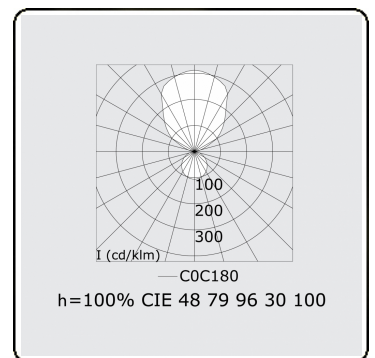

**Elektrische Gegevens**

Veiligheidsklasse	I
Voeding	230V
Voorschakelapparaat	Stroomvoeding touch-dim

**Lampgegevens**

Lamptype	LED 4000K
Wattage	193W
Armatuur vermogen	193W
Armatuur lichtstroom	19860
Aantal	1
Levensduur LED module	L80/B10 = 50000h
Kleurtolerantie	MacAdam 3
CRI	>80

**Lichttechnische gegevens**

UGR	>19
CIE Fluxcode	47 78 95 36 100

**Afmetingen**

A	1500 mm
---	---------

**Opmerkingen**

Pendelarmatuur - Direct/Indirect - satiné - MO - RAL 9006

**ENERGY**

Verrijgbaar op aanvraag.